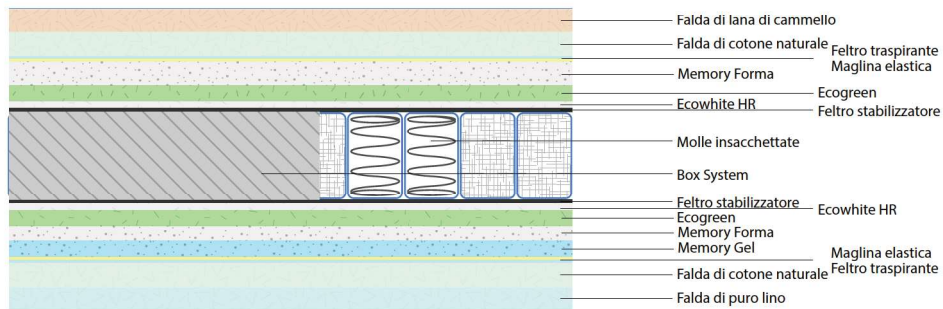

molle tradizionali

molle indipendenti

memory forma

lattice

poliuretano

letti motorizzati

pouf - letto

reti motorizzate

letti contenitori

sagomati per barche

guanciali

sovramaterassi

Il materasso a molle ErgoGel è consigliato a chi desidera un materasso accogliente e rilassante, infatti è costituito da un doppio strato di Memory Forma che regala una soffice morbidezza, offrendo un sostegno confortevole e personalizzato. In più il lato estivo è composto da uno strato di Memory Gel, una struttura a cellule molto aperte che garantisce un'ottima circolazione dell'aria, e grazie alle sue molecole speciali di Gel che contrastano il calore corporeo, donano una piacevole sensazione di freschezza. La struttura è composta dall'innovativo sistema d'assemblaggio delle molle, inserite in sacchetti di tessuto areato, chiamato sistema a molle indipendenti, ed è suddiviso in 7 zone di portanza differenziata. Particolare attenzione è stata data anche alle imbottiture che nel lato invernale sono composte da soffici e traspiranti strati di LANA DI CAMELLO e COTONE NATURALE che assicurano un microclima caldo e confortevole, ideale nella stagione fredda, mentre, per il lato estivo da soffici e traspiranti strati di PURO LINO e COTONE NATURALE che donano una piacevole sensazione di freschezza morbidezza ed alta traspirazione. Tutto ciò garantisce una perfetta adattabilità del materasso alle diverse parti del corpo ed ai diversi pesi corporei perché si modellano solo le parti del materasso che ricevono una pressione, come i tasti di un pianoforte, migliorando il confort qualunque sia la posizione assunta durante il sonno. Tutti gli strati dei materiali sono perfettamente sovrapposti e chiusi da una fascia perimetrale Box System, (struttura che da robustezza e indeformabilità al materasso). Questo è ErgoGel, robusto, indeformabile, traspirante, anatomicamente perfetto, in grado di garantire un riposo sano e naturale.