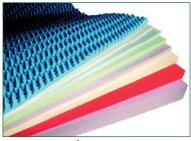

BASIC

molleggio tradizionale bonnell

sostegno: rigido

altezza (cm): 17

rivestimento: tessuto antibatterico / fisso

caratteristiche: anallergico

Il materasso a molle Basic è costituito da un robusto e rigido molleggio tipo Bonnell, ricoperto da strati di diversi materiali perfettamente sovrapposti, ed imbottito su entrambi i lati con fibra termica anallergica e traspirante, il rivestimento in tessuto antibatterico garantisce massima igienicità. Realizzato per soddisfare l'esigenza di chi preferisce un sostegno medio rigido.

molle tradizionali

molle indipendenti

memory forma

lattice

poliuretano

letti motorizzati

pouf - letto

reti motorizzate