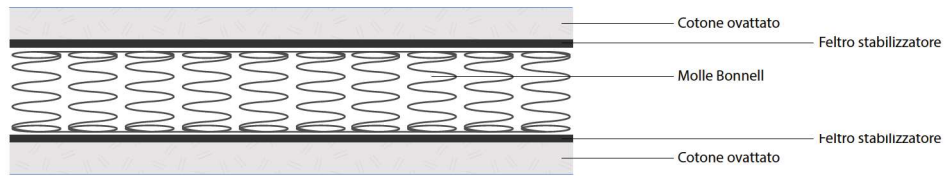

BASIC

molleggio tradizionale bonnell

sostegno: rigido

altezza (cm): 17

rivestimento: tessuto antibatterico / fisso

caratteristiche: anallergico

Il materasso a molle Basic è costituito da un robusto e rigido molleggio tipo Bonnell, ricoperto da strati di diversi materiali perfettamente sovrapposti, ed imbottito su entrambi i lati con fibra termica anallergica e traspirante, il rivestimento in tessuto antibatterico garantisce massima igienicità. Realizzato per soddisfare l'esigenza di chi preferisce un sostegno medio rigido.